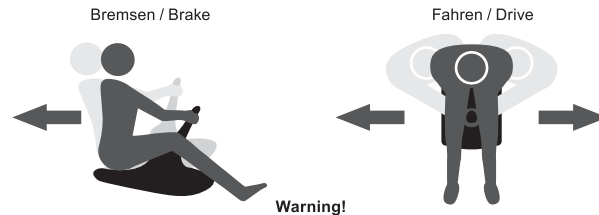

Altersempfehlung 5+ Kinder bis 14 Jahren nur unter Aufsicht von Erwachsenen! (Eigenverantwortung!) Lesen Sie diese Hinweise vor der Benutzung und bewahren Sie diese sorgfältig auf. Wenn Sie die Hinweise nicht beachten, kann Ihre Sicherheit und die Sicherheit Ihres Kindes beeinträchtigt werden.

Dieses Produkt ist ausschließlich für den Gebrauch auf Schneeoberflächen ausgelegt und sollte nicht auf anderen Oberflächen inkl. Eis benutzt werden. Nicht durch Eisrinnen oder von Schanzen fahren, keine steilen Abhänge hinunterfahren. Auf andere Personen oder Hindernisse (Steine/Bäume) achten. Der Mini Bob darf ausschließlich von einer Person gefahren werden.

Keine Änderungen vornehmen, welche die Sicherheit beeinflussen. Der Mini Bob darf nicht von Fahrzeugen gezogen werden. Nicht mit lose hängenden Kleidungsstücken fahren, es besteht Erstickungsgefahr. Mit Schutzausrüstung zu benutzen (angemessene Schuhe, Schutzhelm, Handschuhe, Skibrille, Protektor).

Nicht für eine Verwendung mit Zugschnur geeignet. Die vordere Öffnung dient ausschließlich zur Aufbewahrung- und Transportmöglichkeit des Mini Bob. Mini Bob trocken und dunkel ohne Sonneneinstrahlung lagern. Bei Farbveränderungen der Kunststoffoberfläche und/oder sichtbaren Rissen ist der Mini Bob zu entsorgen – nicht mehr verwenden!

Fahranleitung / Riding Instructions:

Not suitable for children under 3 years. For household use only. Not for commercial use. Risk of falling! Small children are not able to control, steer or brake the Mini Bob. Age recommendation: 5+ Children up to 14 years of age only under adult supervision! (Personal responsibility!) Read these instructions before use and keep them in a safe place. If you do not follow the instructions, your safety and the safety of your child may be affected.

This product is designed for use on snow surfaces only and should not be used on other surfaces including ice. Do not drive through ice gullies or off jumps, do not drive down steep slopes. Watch out for other people or obstacles (stones/trees). The Mini Bob may only be ridden by one person. Do not make any modifications that affect safety. The Mini Bob must not be pulled by vehicles. Do not ride with loose hanging clothing, there is a risk of strangulation. Use with protective equipment (appropriate shoes, safety helmet, gloves, ski goggles, protector). Not suitable for use with a pull cord. The front hole is only for storing and transporting the Mini Bob. Store Mini Bob in a dry and dark place out of direct sunlight. If the colour of the plastic surface changes and/or there are visible cracks, the Mini Bob must be disposed – do not use it again!